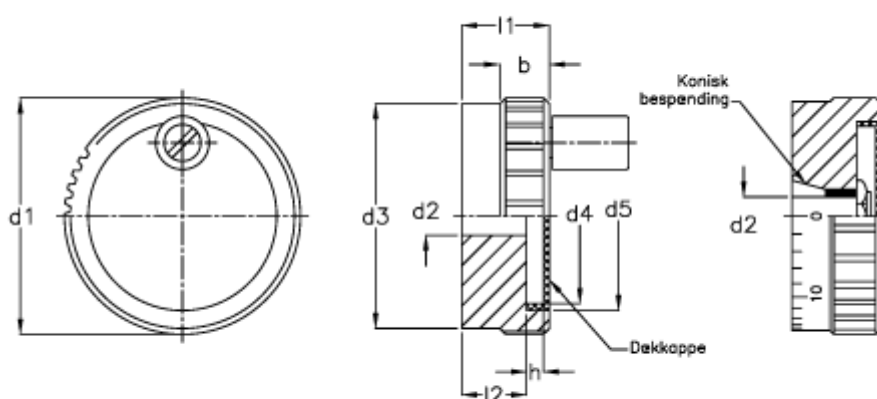

Varenummer: 20884228S
 Beskrivelse: E+G Håndhjul
 GN 736.1-52-Z10-A-S

Mål

| | | | |
|-------------------|--------|-----------|-------|
| b -0,5 | = 13 | h | = 3.8 |
| d1 | = 52 | Håndtag Ø | = 13 |
| d2 H8 med bøsning | = Z 10 | l1 | = 23 |
| d2 H8 med not | = K 10 | l2 | = 17 |
| d2 H8 uden not | = B 10 | | |
| d3 | = 50 | | |
| d4 | = 37 | | |
| d5 | = 39.5 | | |